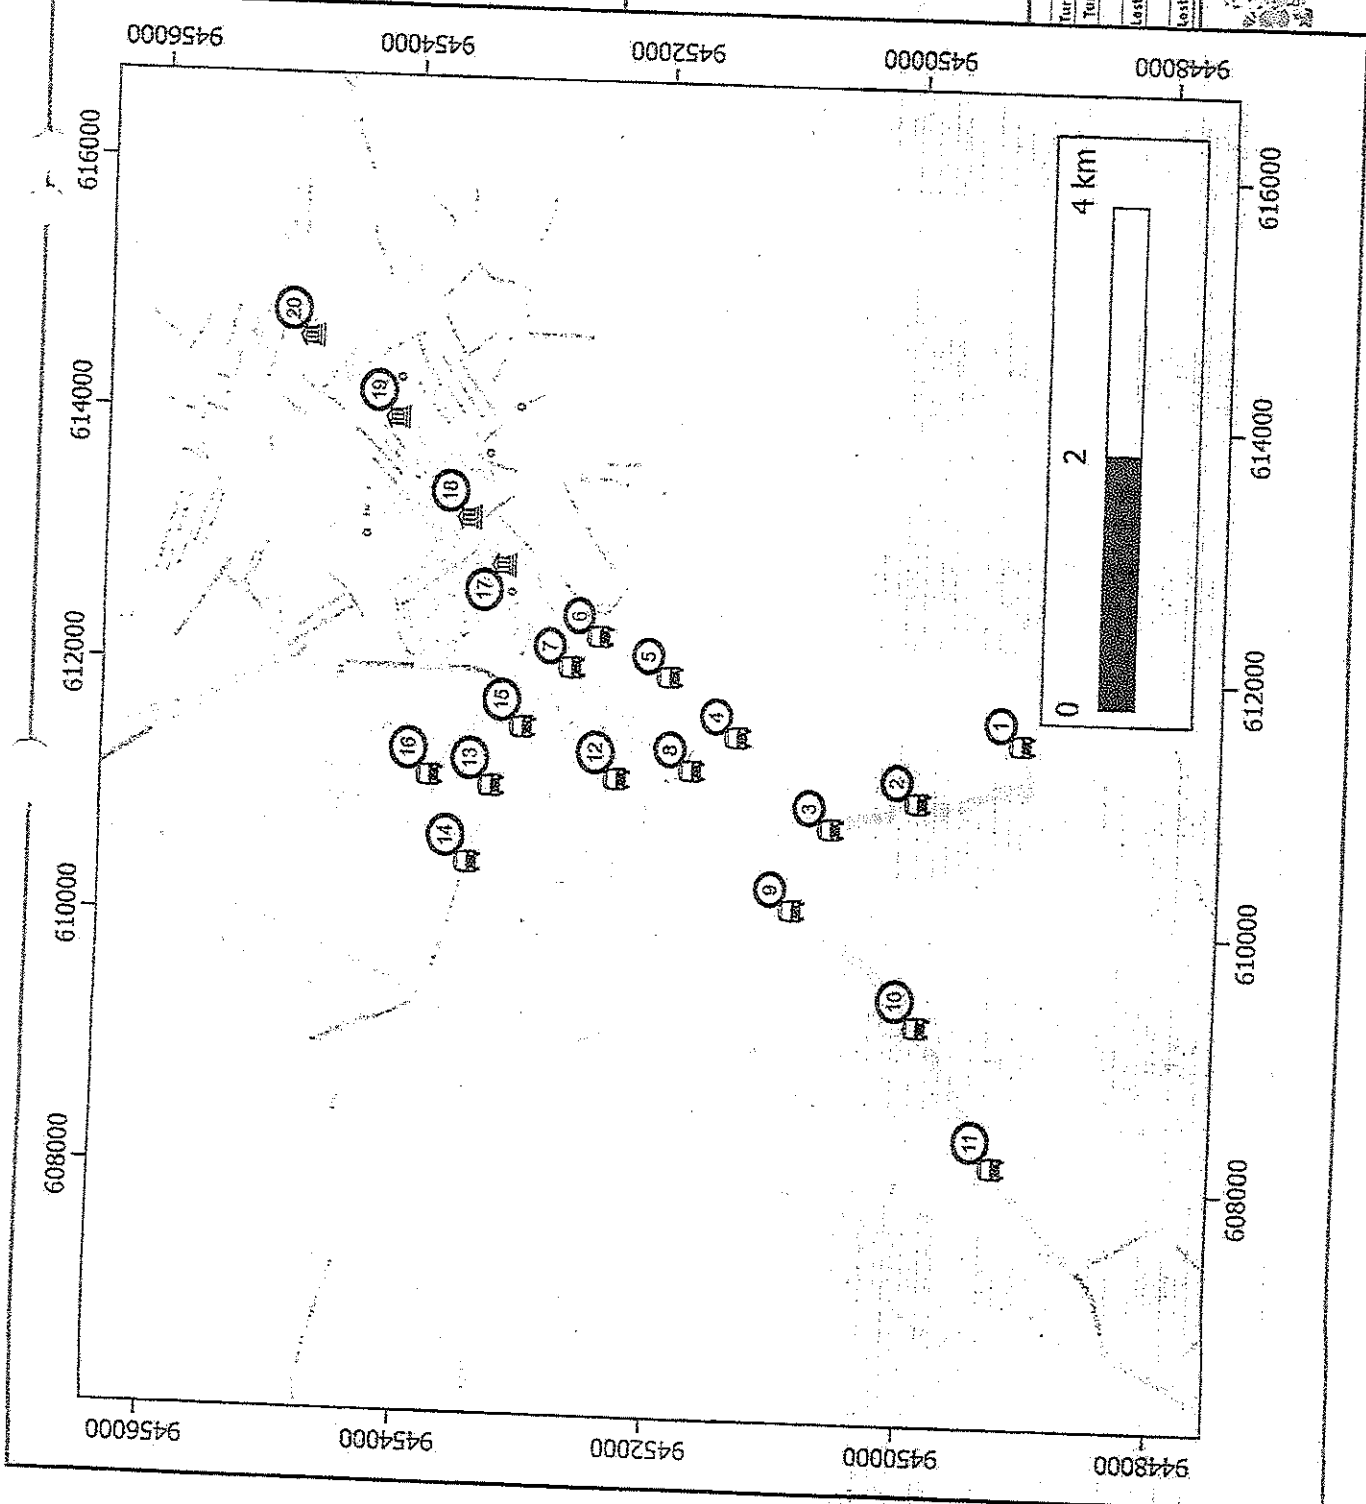

Prefeitura de Russas
A Prefeitura de Russas tem Rubrica

Rota 62

Turno: Manhã - Extensão da Rota: 47,40 Km (Ida e Volta)
Turno: Tarde - Extensão da Rota: 47,40 Km (Ida e Volta)

Ponto de Partida	
Leste:	611995
Norte:	9449120
Ponto de Chegada	
Leste:	614592
Norte:	9451936

Escola

Referência

Rota