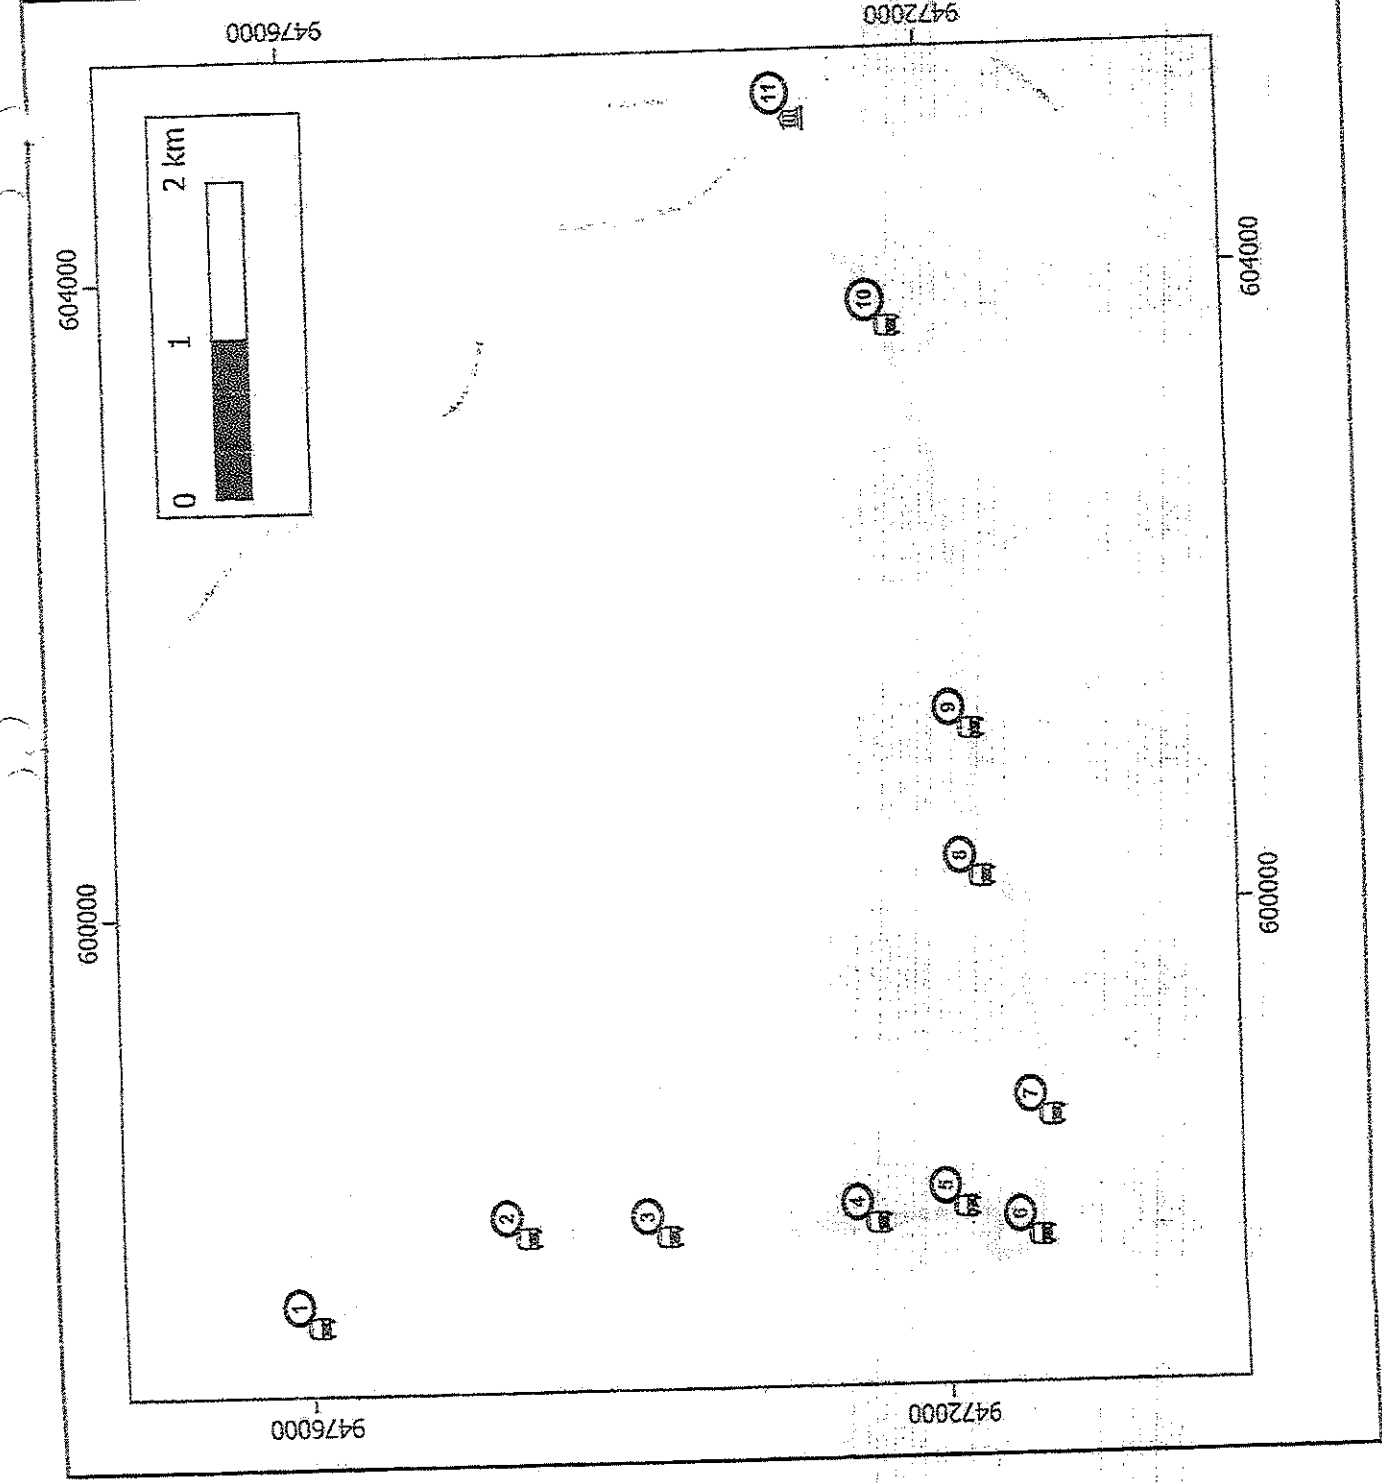

Escola	
Referência	
Rota	

Rota: 40	
Turno: Manhã - Extensão da Rota: 39,00 km (diária, 19h)	
Turno: Tarde - Extensão da Rota: 23,00 km (diária, 19h)	
Ponto de Partida: 917/948	
Letra: 597419	Horas: 1471775
Ponto de Chegada	
Letra: 694650	Horas:

Prefeitura de
RUSSEAS
RUA DE ABRIL