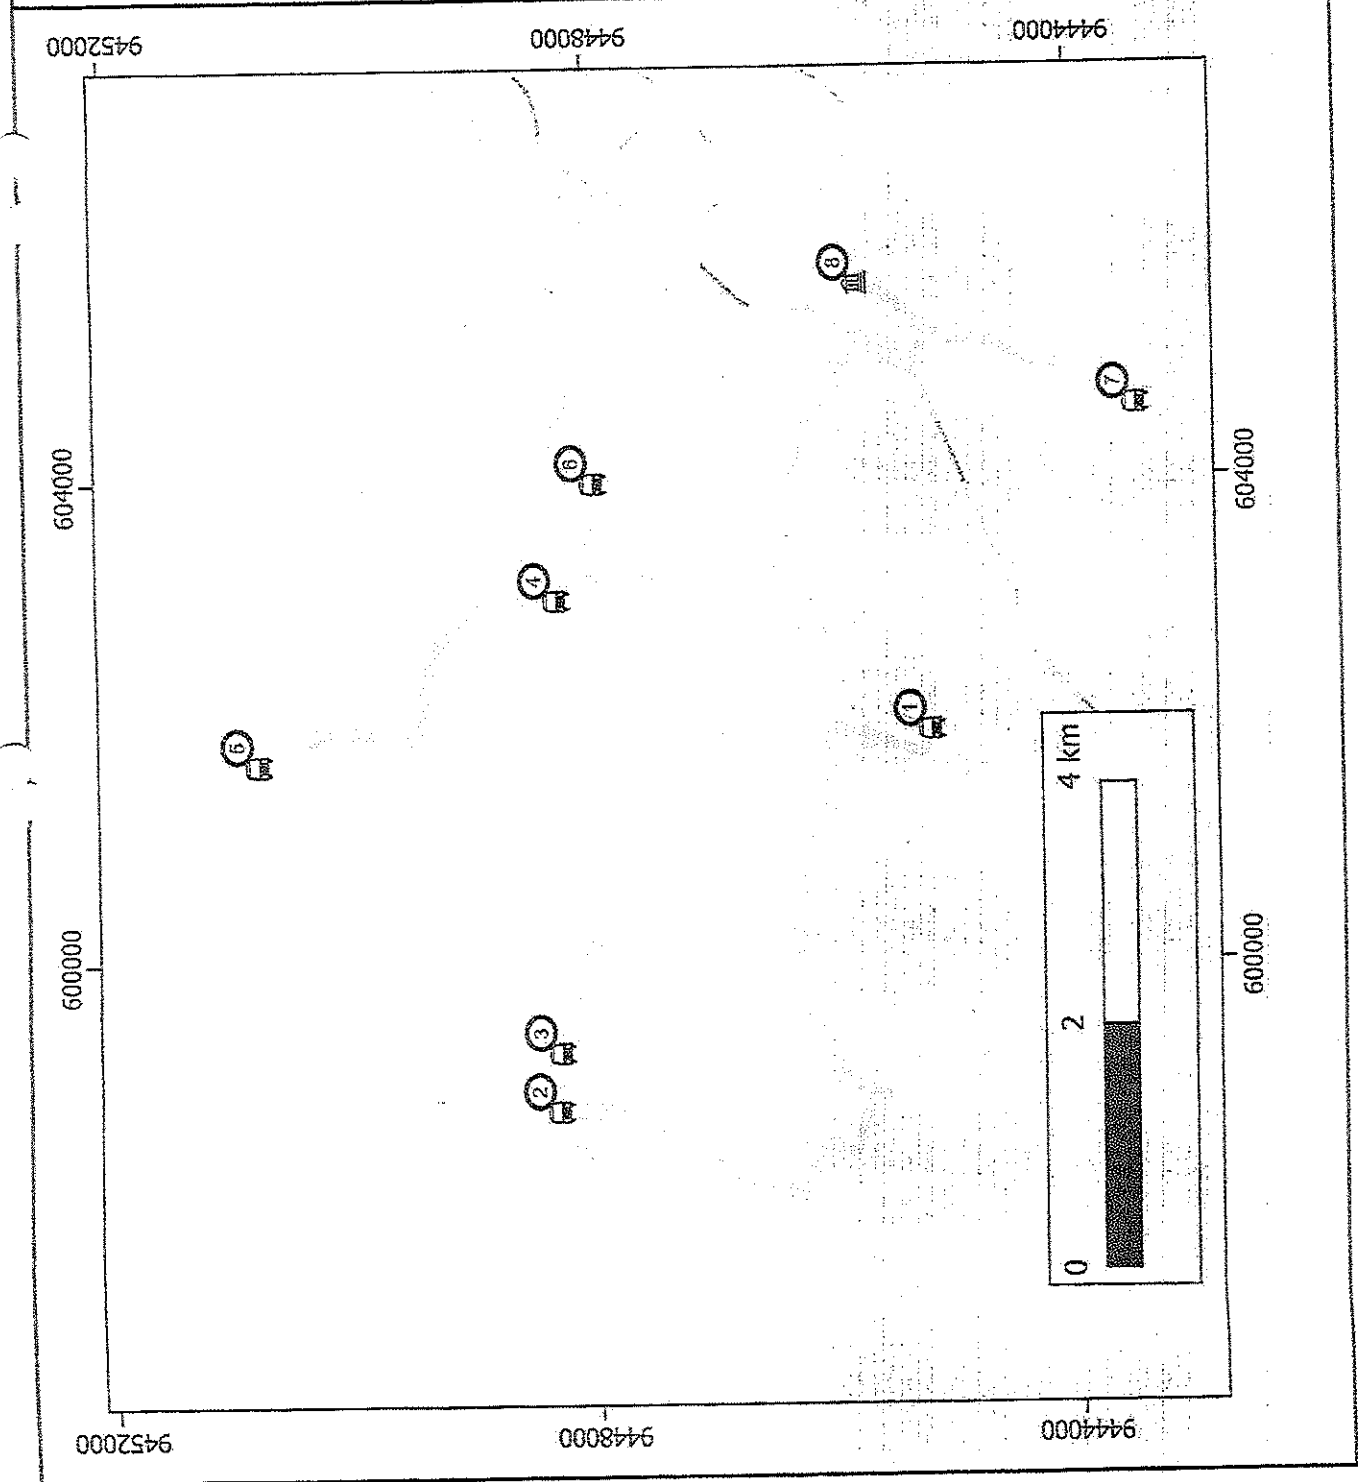

Escola

Referência

Rota

Rota 37	
Turno: Manhã - Extensão da Rota: 71,0 Km (Ida e Volta)	
Ponto de Partida	
Letra: 601911	Norte: 9445188
Ponto de chegada	
Letra: 605616	Norte: 9445755

Profetura de  
**Russas**  
 Assinatura: \_\_\_\_\_  
 Assinatura: \_\_\_\_\_